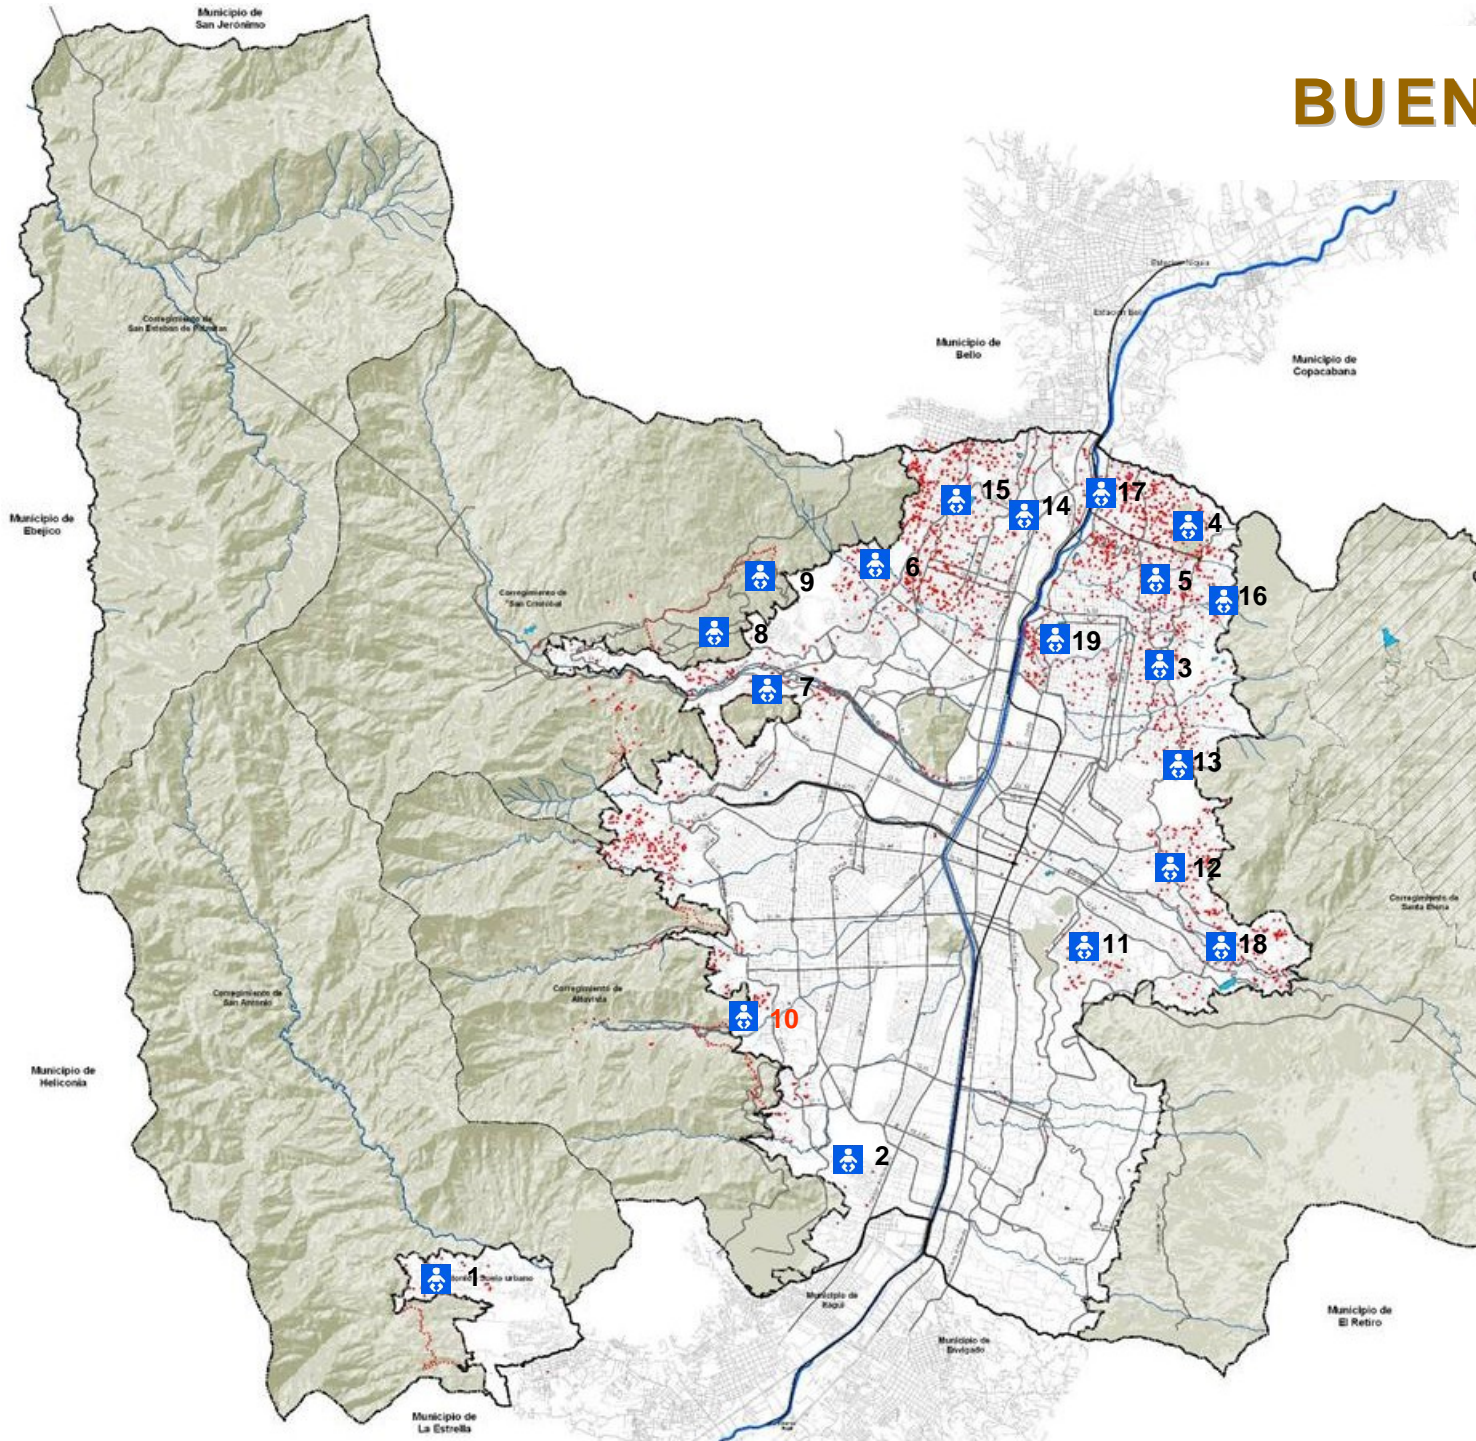

# BUEN COMIENZO

Equipamientos Existentes

Madres Comunitarias

2008-2011

Jardines Infantiles

- 1 San Antonio
- 2 La Colina
- 3 Montecarlo (colegio)
- 4 Santo Domingo
- 5 Moscu No. 2
- 6 Aures No. 2 (colegio)
- 7 Calazania (colegio)
- 8 Pajarito, Centralidad
- 9 Pajarito, La Huerta
- 10 Zafra
- 11 Loreto
- 12 El Pinal – La Fraternidad
- 13 Versalles No. 2
- 14 Castilla
- 15 12 de Octubre-Santander
- 16 Carpinelo
- 17 La Mesa, La Francia (colegio)
- 18 Las Estancias
- 19 Moravia